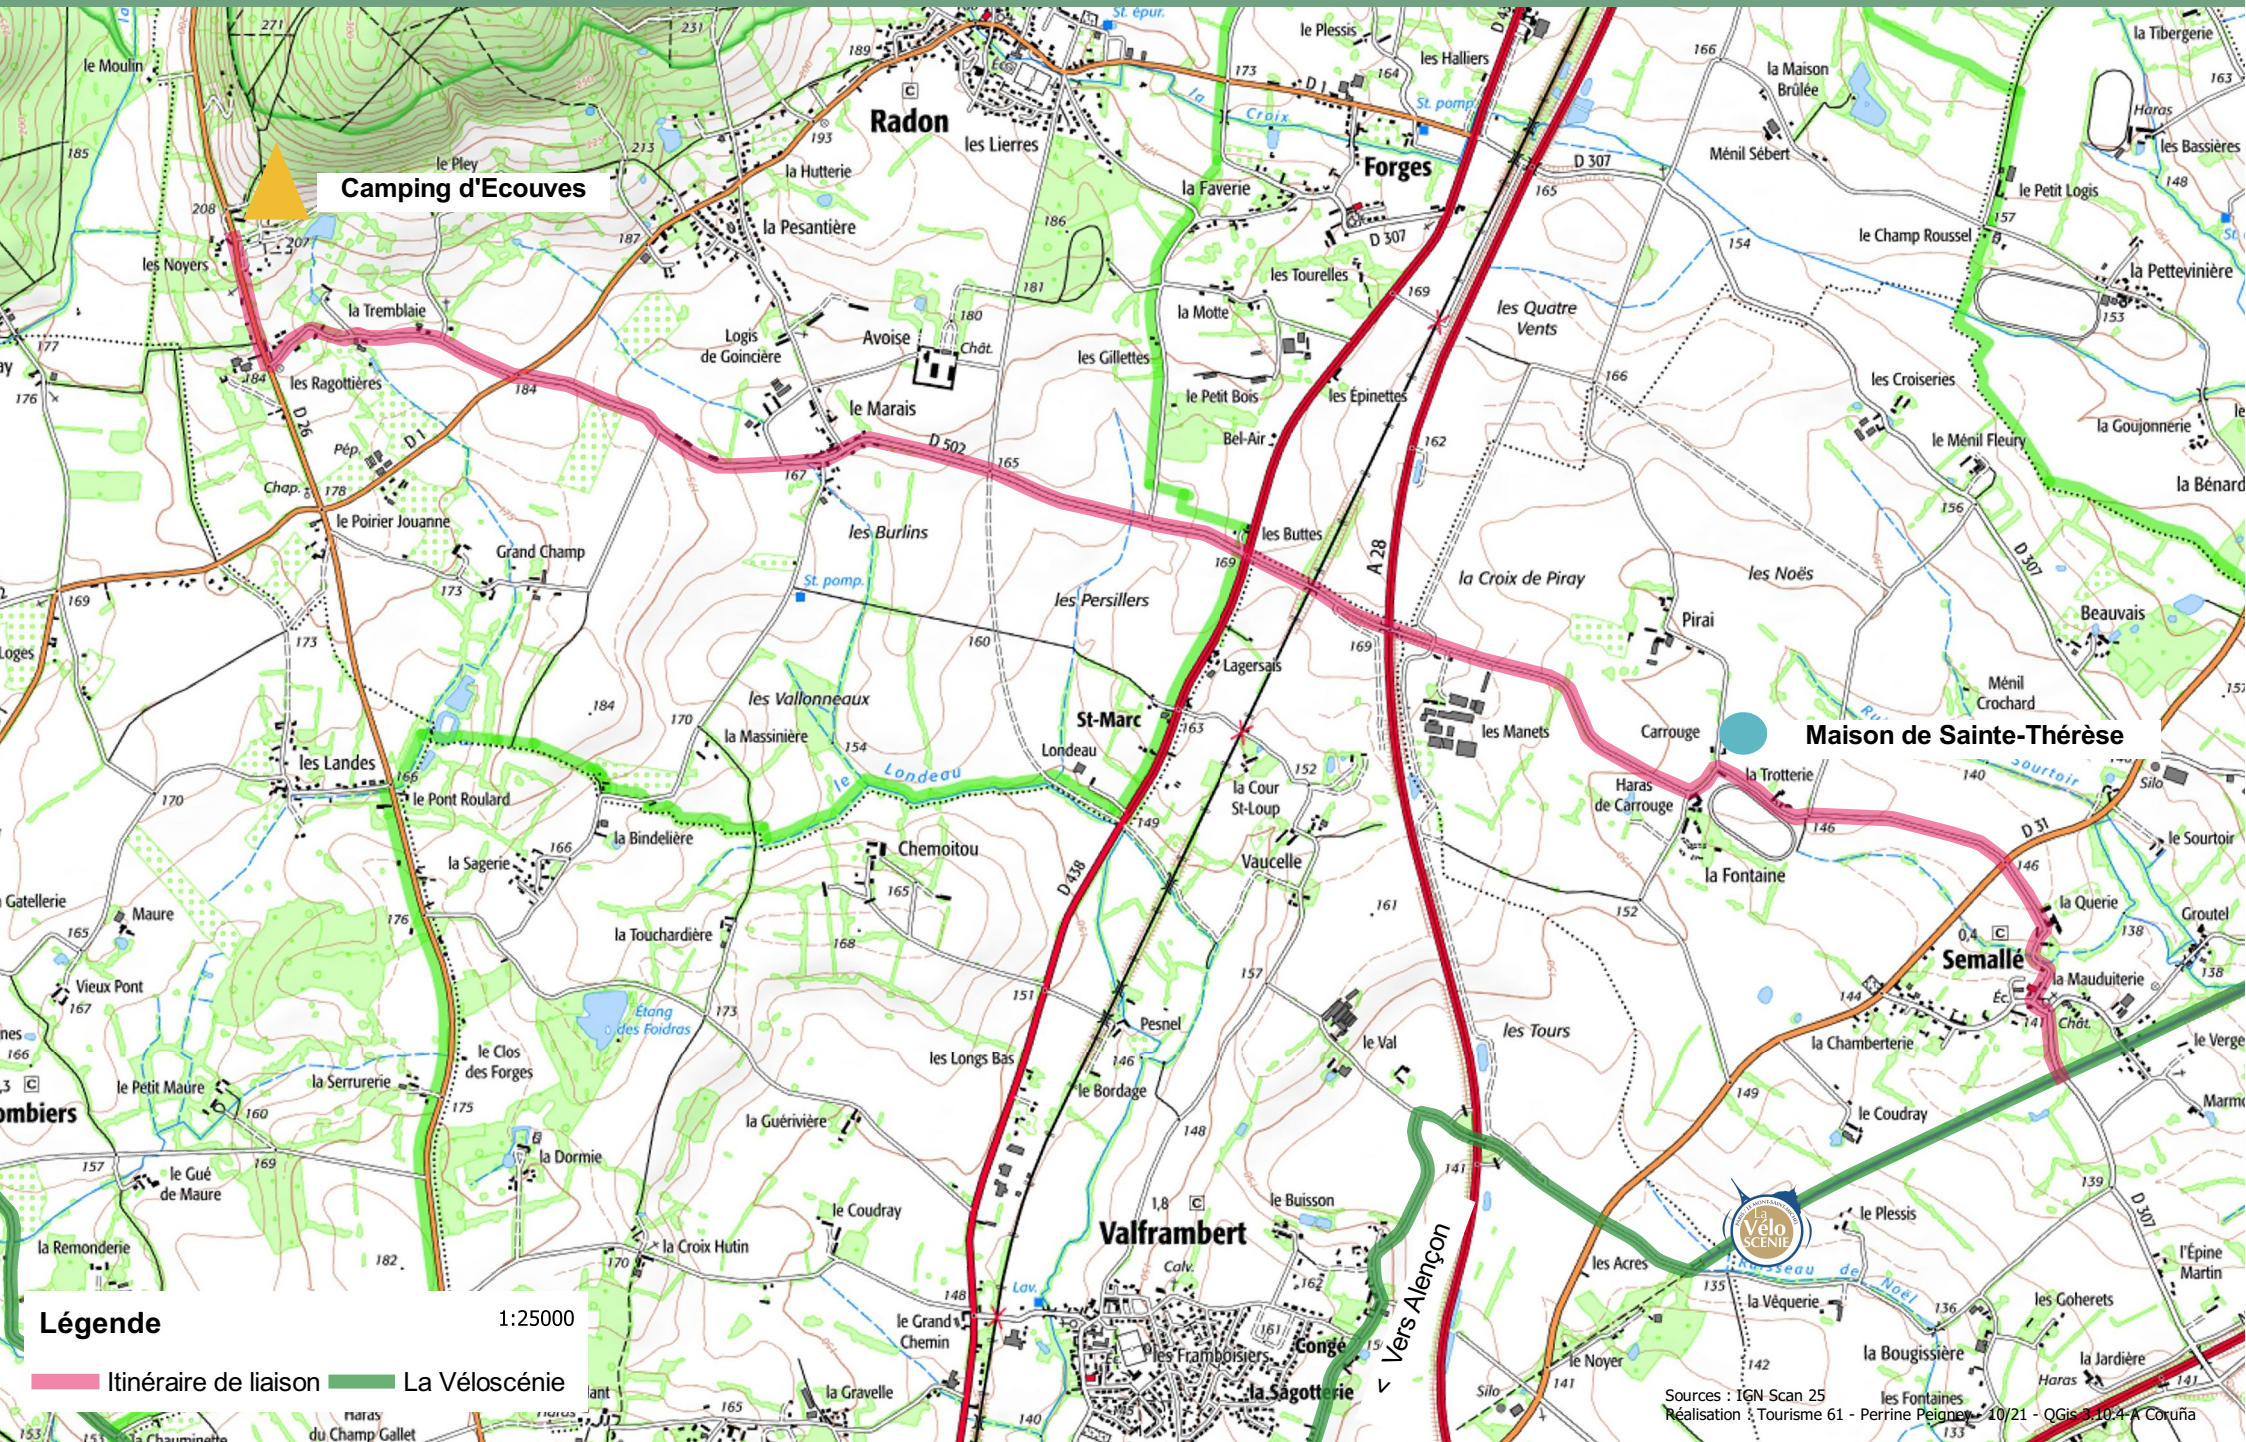

ITINERAIRE DE LIAISON ENTRE LA VELOSCENIE ET LE CAMPING D'ECOUVES

Camping d'Ecouvès

Radon

Forges

St-Marc

Valframbert

Maison de Sainte-Thérèse

Semallé

Légende

1:25000

Itinéraire de liaison La Véloscénie

Sources : IGN Scan 25
Réalisation : Tourisme 61 - Perrine Peigney - 10/21 - QGIS 3.10.4-A Coruña